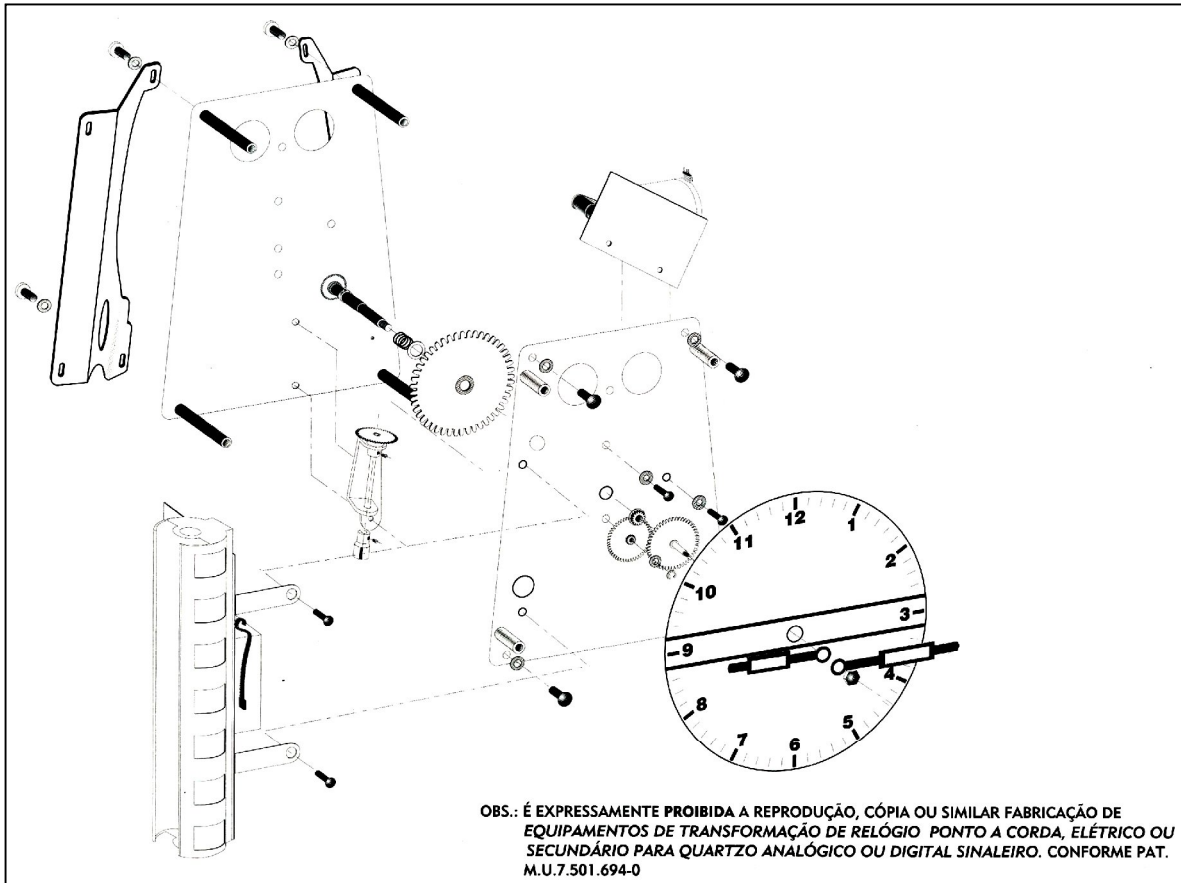

## KIT QUARTZO PARA RELÓGIO PONTO DIMEP CORDA

MODELO 7600-7714

## KIT QUARTZO PARA RELÓGIO PONTO ROD-BEL

MODELO ROD-BEL LVN-25