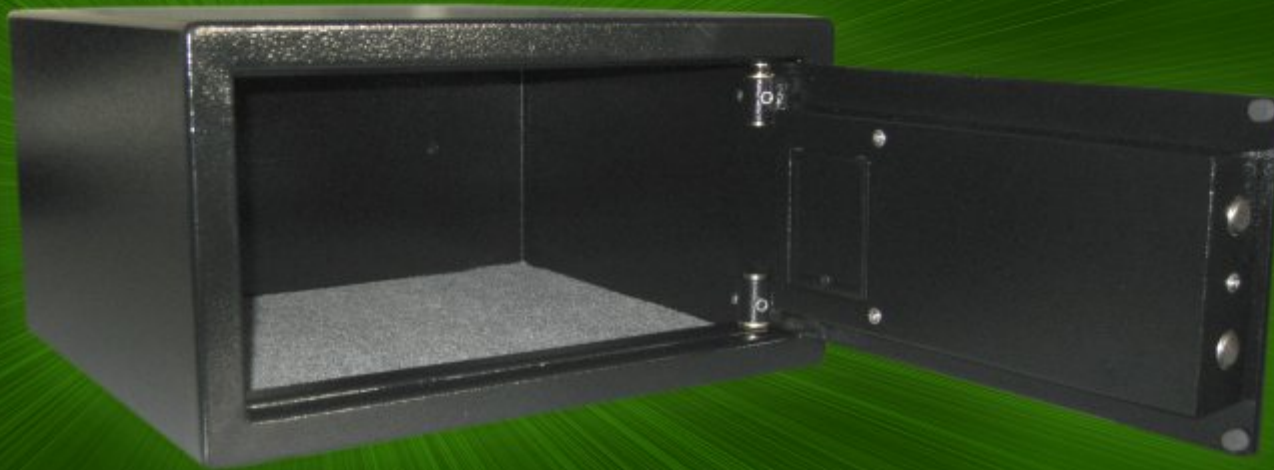

O cofre digital MyBox é perfeito para quem precisa guardar objetos. Possui teclado numérico e mostrador interativo com display luminoso para facilitar a programação e o ajuste do cofre de acordo com sua necessidade.

### Chave Multiponto

Caso a senha seja esquecida ou as baterias internas ficarem sem carga, o equipamento possui uma chave multiponto para abertura do mesmo. Não é possível retirar a chave do cofre se ele estiver des-trancado. Isso evita que o cofre permaneça aberto por alguma desatenção.

### Dupla Trava de segurança

O equipamento conta com dupla trava para fechamento da porta. Após digitar a senha, a trava de segurança é acionada automaticamente. Isto é possível pois o cofre possui quatro pilhas internas que permitem essa operação.

### Detalhes do cofre

- Dimensões externas (H x L x P): 225 x 420 x 380mm.
- Peso: 17 Kg.
- Dupla trava de segurança.
- Funcionamento com 04 pilhas AA.
- Senha de 01 a 12 dígitos.
- Teclado com beep sonoro.
- Chave multiponto para abertura de emergência.
- Kit de fixação.
- Garantia de 01 ano.
- Número de tentativas erradas: 3.